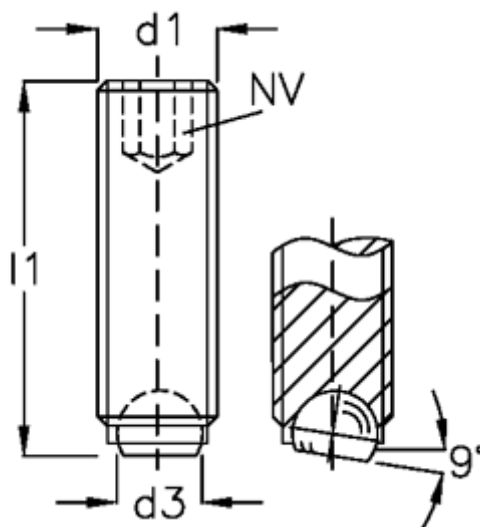

Varenummer: 20905619
Beskrivelse: E+G Kuglespændeskruer
GN 605-M6-20-B

Mål

d1	= M6
d2	= 4.0
d3	= 3.2
Indvendig sekskant	= 3
l1	= 20